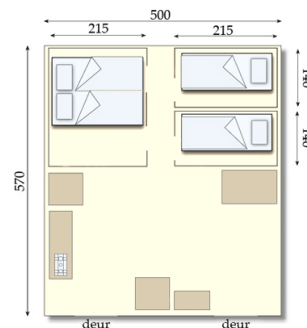

De bungalowtent Espace

Espace indeling:

De luxe vijfpersoons Espace is een robuuste bungalowtent met dubbeldak en een stahoogte van 2,30 m. In de leefruimte vind je de volledig ingerichte keuken, de koelkast, de elektrische koffiezetter, een kastje, een extra tafeltje, aansluitpunten voor opladers etc. Van deze ruimte kun je de hele zijkant oprollen voor een ideale in- en uitloop. Buiten staat het tuinstel met parasol en twee verstelbare ligstoelen.

Drie afzonderlijke slaapcabines:

Een grote cabine van 215 x 280 cm en twee eenpersoons cabines van 215 x 140 cm.

In de grote cabine staat een queen-sized tweepersoons bed van 160 x 200 cm, met dekbedden en hoofdkussens.

In ieder van de eenpersoons cabines staat een bed van 70 x 190 cm met dekbed en hoofdkussens.

In de grote cabine is voldoende ruimte voor een eventuele vijfde slaapplek, een bed van 70 x 190 cm of een kinderledikant.