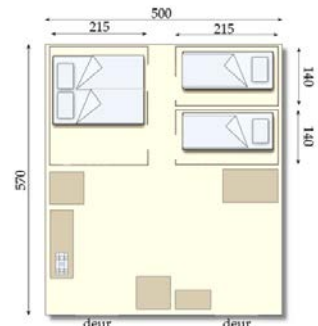

Een luxe vijfpersoons bungalowtent met drie afzonderlijke slaapcabines.
Een Espace bungalowtent is 30 m² gemak en plezier op een plaats van minimaal 250 m².

Espace indeling:

De vijfpersoons Espace is een luxe bungalowtent met ruim zitgedeelte, dubbeldak en een stahoogte van 2,30 m. In de leefruimte vind je de volledig ingerichte keuken, de koelkast, de elektrische koffiezetter, een kastje, een extra tafeltje etc. Van dit gedeelte kun je de hele zijkant oprollen voor een ideale in- en uitloop. Buiten staat het tuinstel met parasol en twee verstelbare ligstoelen.

Espace slaapcabines:

Een Espace heeft drie afzonderlijke slaapcabines:

Een grote cabine van 215 x 280 cm en twee eenpersoons cabines van 215 x 140 cm.

In de grote cabine staat een queen-sized tweepersoons bed van 160 x 200 cm, met dekbedden en hoofdkussens.

In ieder van de eenpersoons cabines staat een bed van 70 x 190 cm met dekbed en hoofdkussens.

In de grote cabine is voldoende ruimte voor een eventuele vijfde slaapplek, een bed van 70 x 190 cm of een kinderledikant.

De dekbedden zijn 140 x 200 cm.

Als de kinderen liever hun eigen onderkomen hebben, dan biedt het tweepersoons koepeltentje uitkomst. Je kunt hem erbij reserveren. We zetten hem op en richten hem in zoals jij 't wilt, met één of twee slaappleksten.